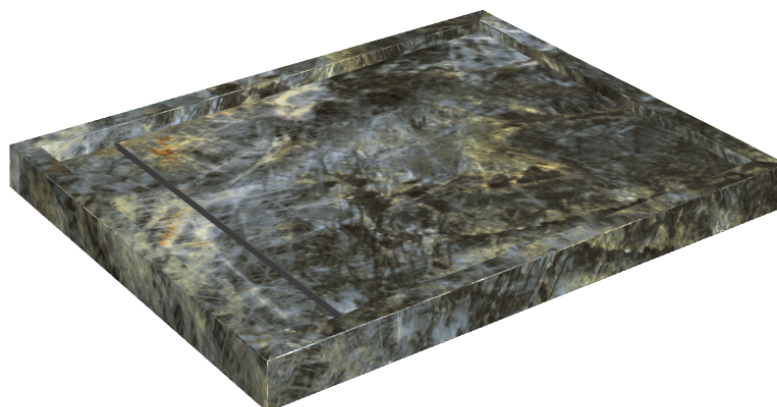

Cod. art.: 620820000002

Diamond

Shower Tray 100

Rivestimento del
prodotto

Stellaris Madagascar
Dark Matt

I colori e le altre caratteristiche estetiche delle piastrelle presenti nelle illustrazioni presenti sul sito sono puramente indicativi. Guarda sempre i campioni di persona prima dell'acquisto.