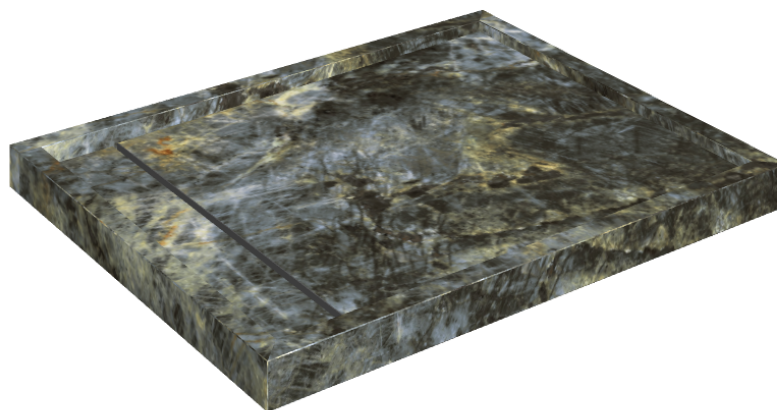

# Diamond

## Shower Tray 100

Rivestimento del  
prodotto

Stellaris Madagascar  
Dark Matt

I colori e le altre caratteristiche estetiche delle piastrelle presenti nelle illustrazioni presenti sul sito sono puramente indicativi. Guarda sempre i campioni di persona prima dell'acquisto.