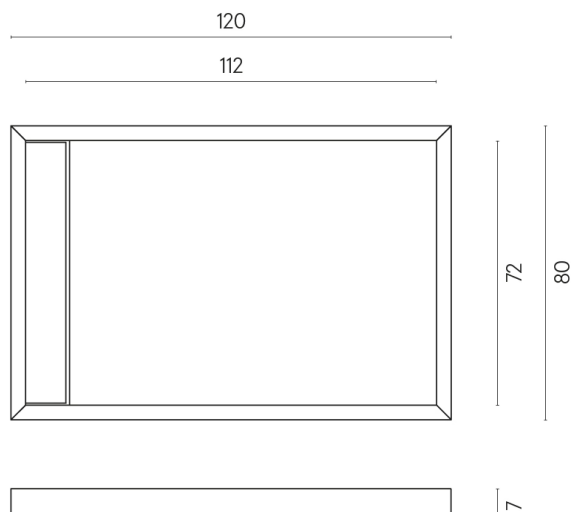

SCHEMA DI CONFIGURAZIONE

Cod. art.: 620820000003

Diamond

Shower Tray 120

Rivestimento del
prodotto

Millennium Pure Matt

I colori e le altre caratteristiche estetiche delle piastrelle presenti nelle illustrazioni presenti sul sito sono puramente indicativi. Guarda sempre i campioni di persona prima dell'acquisto.