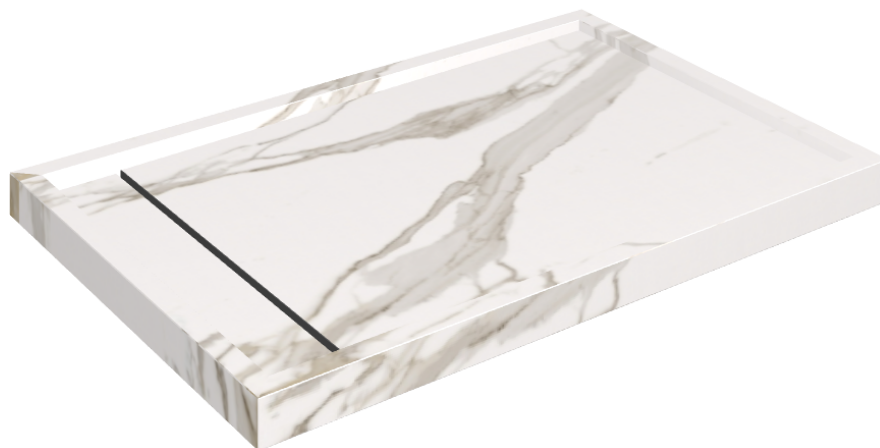

SCHEDA DI CONFIGURAZIONE

Cod. art.: 620820000003

Diamond

Shower Tray 120

Rivestimento del
prodottoCharme Evo
Calacatta Matt

I colori e le altre caratteristiche estetiche delle piastrelle presenti nelle illustrazioni presenti sul sito sono puramente indicativi. Guarda sempre i campioni di persona prima dell'acquisto.