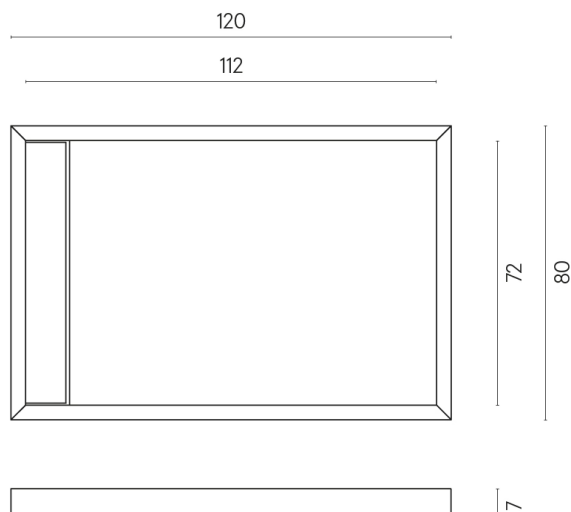

SCHEMA DI CONFIGURAZIONE

Cod. art.: 620820000003

Diamond

Shower Tray 120

Rivestimento del
prodottoCharme Evo
Calacatta Matt

I colori e le altre caratteristiche estetiche delle piastrelle presenti nelle illustrazioni presenti sul sito sono puramente indicativi. Guarda sempre i campioni di persona prima dell'acquisto.