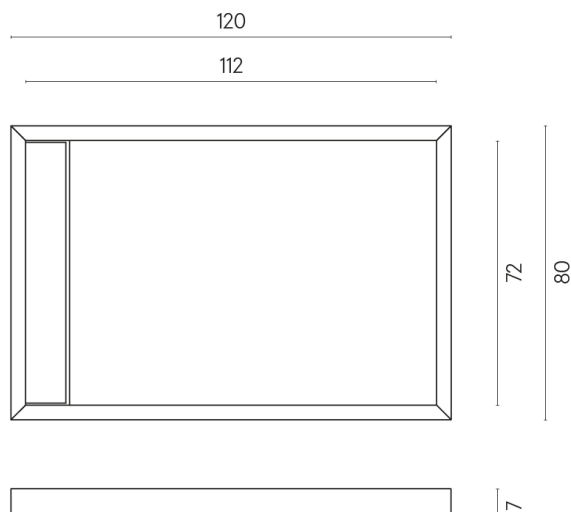

SCHEMA DI CONFIGURAZIONE

Cod. art.: 620820000003

Diamond

Shower Tray 120

Rivestimento del
prodotto
Surface Steel Matt

I colori e le altre caratteristiche estetiche delle piastrelle presenti nelle illustrazioni presenti sul sito sono puramente indicativi. Guarda sempre i campioni di persona prima dell'acquisto.