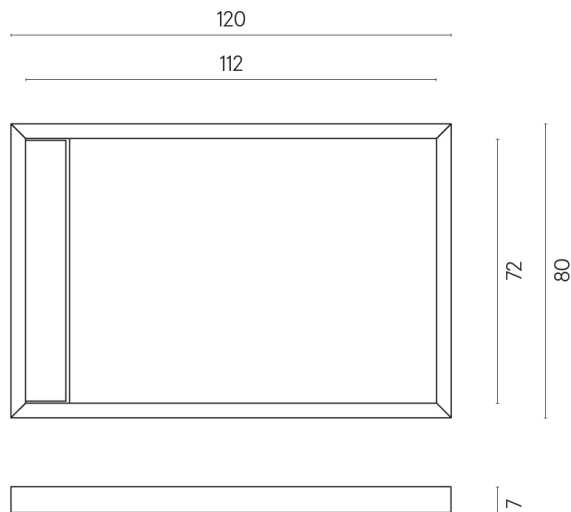

## Shower Tray 120

Rivestimento del  
prodotto

Materia Carbonio  
Matt

I colori e le altre caratteristiche estetiche delle piastrelle presenti nelle illustrazioni presenti sul sito sono puramente indicativi. Guarda sempre i campioni di persona prima dell'acquisto.