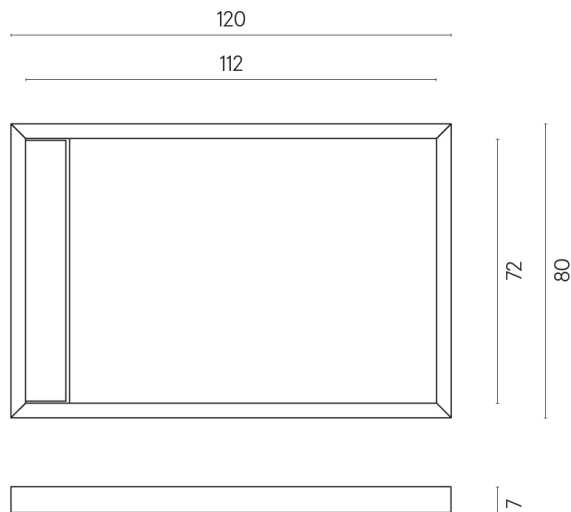

Cod. art.: 620820000003

Diamond

Shower Tray 120

Rivestimento del
prodotto

Materia Carbonio
Matt

I colori e le altre caratteristiche estetiche delle piastrelle presenti nelle illustrazioni presenti sul sito sono puramente indicativi. Guarda sempre i campioni di persona prima dell'acquisto.

**Trova il punto vendita
autorizzato più vicino:**

<https://yug.italonceramica.ru/ru/home/dealer/>