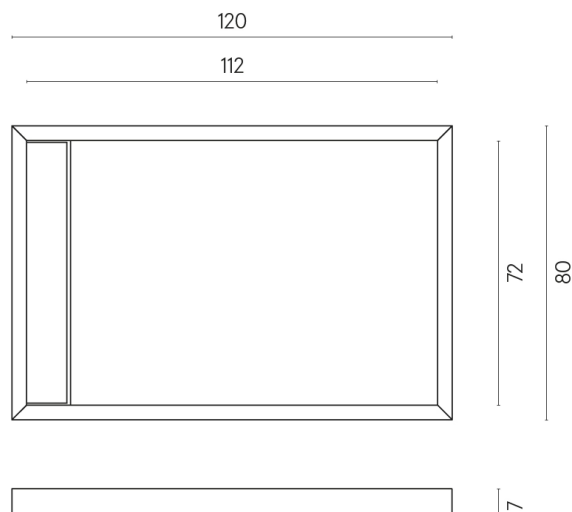

SCHEDA DI CONFIGURAZIONE

Cod. art.: 620820000003

Diamond

Shower Tray 120

Rivestimento del
prodottoCharme Extra Silver
Matt

I colori e le altre caratteristiche estetiche delle piastrelle presenti nelle illustrazioni presenti sul sito sono puramente indicativi. Guarda sempre i campioni di persona prima dell'acquisto.