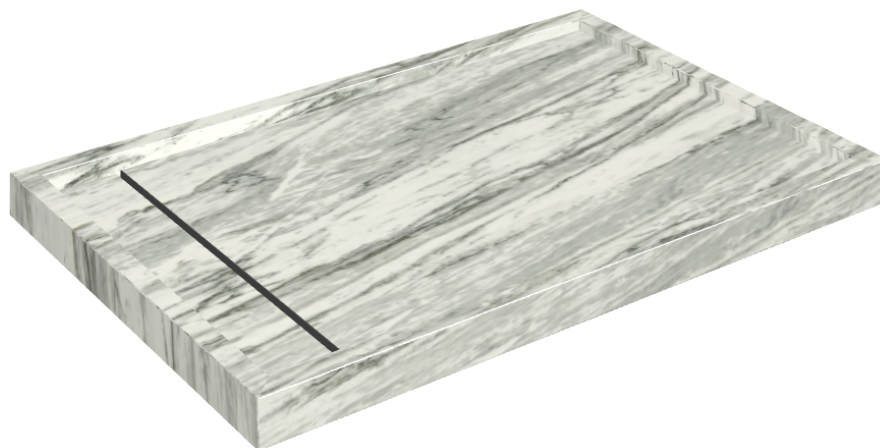

SCHEDA DI CONFIGURAZIONE

Cod. art.: 620820000003

Diamond

Shower Tray 120

Rivestimento del
prodottoSkyfall Bianco
Paradiso Matt

I colori e le altre caratteristiche estetiche delle piastrelle presenti nelle illustrazioni presenti sul sito sono puramente indicativi. Guarda sempre i campioni di persona prima dell'acquisto.