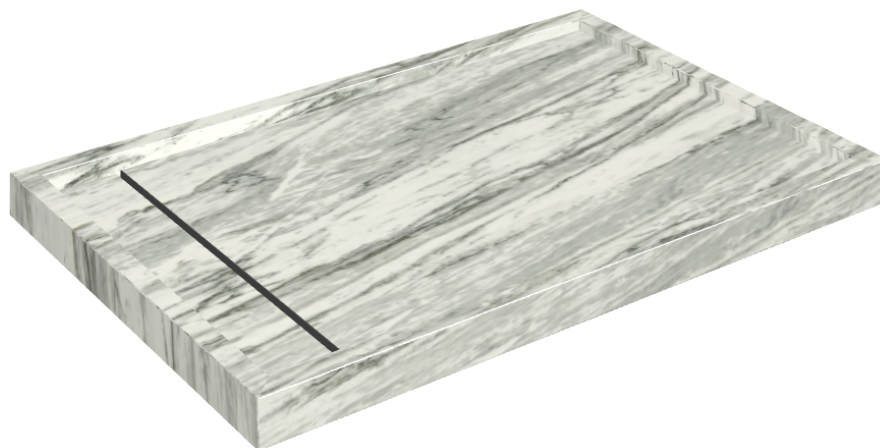

SCHEDA DI CONFIGURAZIONE

Cod. art.: 620820000003

Diamond

Shower Tray 120

Rivestimento del
prodotto

Skyfall Bianco
Paradiso Matt

I colori e le altre caratteristiche estetiche delle piastrelle presenti nelle illustrazioni presenti sul sito sono puramente indicativi. Guarda sempre i campioni di persona prima dell'acquisto.