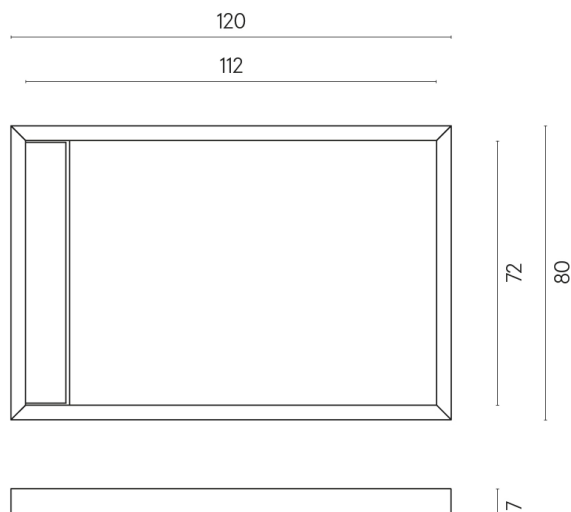

SCHEDA DI CONFIGURAZIONE

Cod. art.: 620820000003

Diamond

Shower Tray 120

Rivestimento del
prodottoSkyfall Bianco
Paradiso Matt

I colori e le altre caratteristiche estetiche delle piastrelle presenti nelle illustrazioni presenti sul sito sono puramente indicativi. Guarda sempre i campioni di persona prima dell'acquisto.