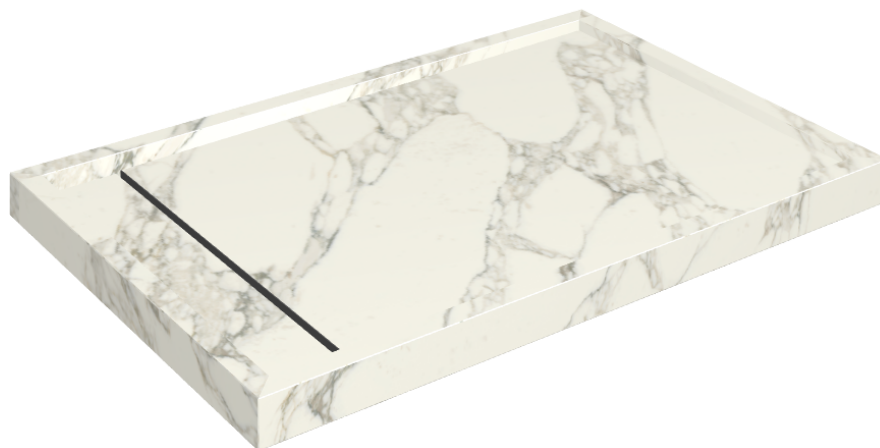

SCHEDA DI CONFIGURAZIONE

Cod. art.: 620820000003

Diamond

Shower Tray 120

Rivestimento del
prodotto

Charme Deluxe
Arabescato White
Matt

I colori e le altre caratteristiche estetiche delle piastrelle presenti nelle illustrazioni presenti sul sito sono puramente indicativi. Guarda sempre i campioni di persona prima dell'acquisto.

**Trova il punto vendita
autorizzato più vicino:**

<https://yug.italonceramica.ru/ru/home/dealer/>

ITALON HOME

© COPYRIGHT ITALON - АО Керамогранитный завод 142800, Россия, Московская область, г. Ступино, Староситненское шоссе, вл. 32 - Тел. +7 495 2251322 / Факс +7 495 2251346