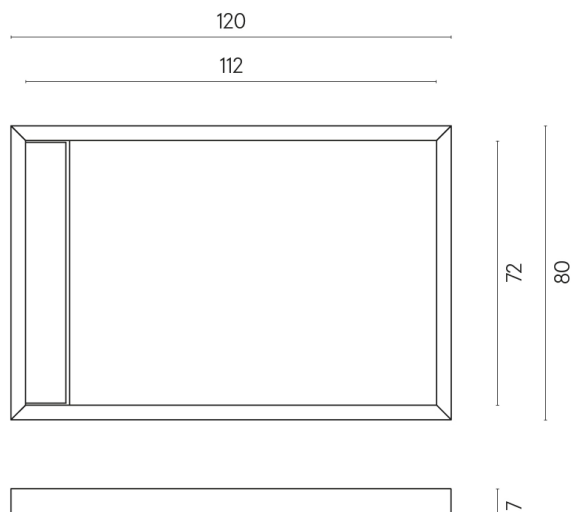

SCHEDA DI CONFIGURAZIONE

Cod. art.: 620820000003

Diamond

Shower Tray 120

Rivestimento del
prodotto

Charme Deluxe
Invisible White Matt

I colori e le altre caratteristiche estetiche delle piastrelle presenti nelle illustrazioni presenti sul sito sono puramente indicativi. Guarda sempre i campioni di persona prima dell'acquisto.