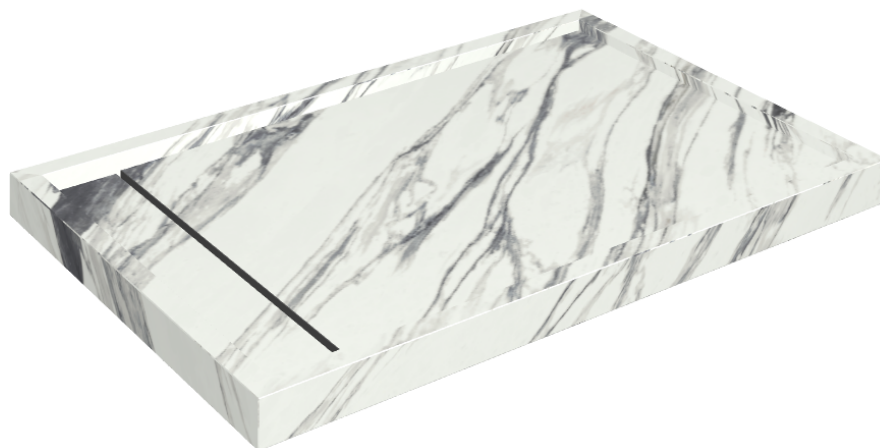

SCHEDA DI CONFIGURAZIONE

Cod. art.: 620820000003

Diamond

Shower Tray 120

Rivestimento del
prodottoCharme Deluxe
Statuario Fantastico
Matt

I colori e le altre caratteristiche estetiche delle piastrelle presenti nelle illustrazioni presenti sul sito sono puramente indicativi. Guarda sempre i campioni di persona prima dell'acquisto.