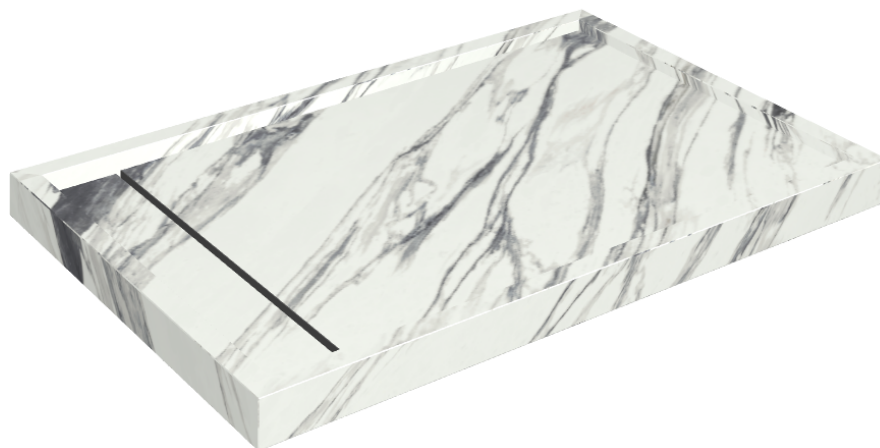

# Diamond

## Shower Tray 120

Rivestimento del  
prodotto

Charme Deluxe  
Statuario Fantastico  
Matt

I colori e le altre caratteristiche estetiche delle piastrelle presenti nelle illustrazioni presenti sul sito sono puramente indicativi. Guarda sempre i campioni di persona prima dell'acquisto.