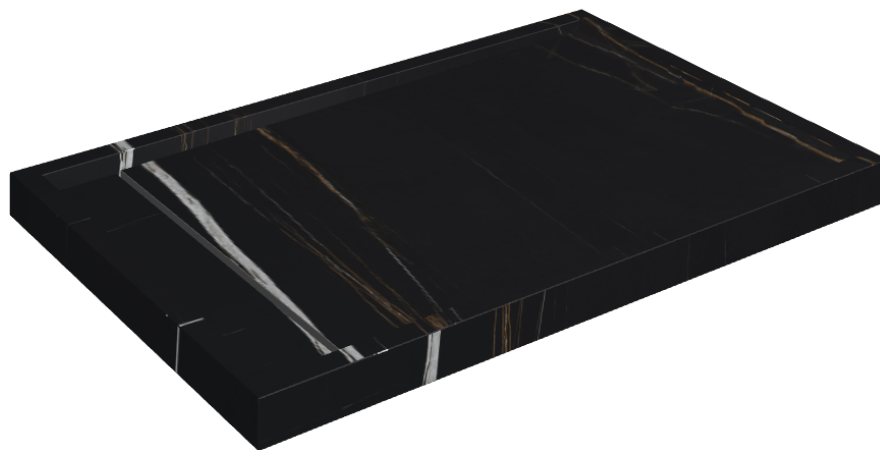

SCHEDA DI CONFIGURAZIONE

Cod. art.: 620820000003

Diamond

Shower Tray 120

Rivestimento del
prodotto

Charme Deluxe
Sahara Noir Matt

I colori e le altre caratteristiche estetiche delle piastrelle presenti nelle illustrazioni presenti sul sito sono puramente indicativi. Guarda sempre i campioni di persona prima dell'acquisto.

**Trova il punto vendita
autorizzato più vicino:**

<https://yug.italonceramica.ru/ru/home/dealer/>

ITALON HOME

© COPYRIGHT ITALON - АО Керамогранитный завод 142800, Россия, Московская область,
г. Ступино, Староситненское шоссе, вл. 32 - Тел. +7 495 2251322 / Факс +7 495 2251346