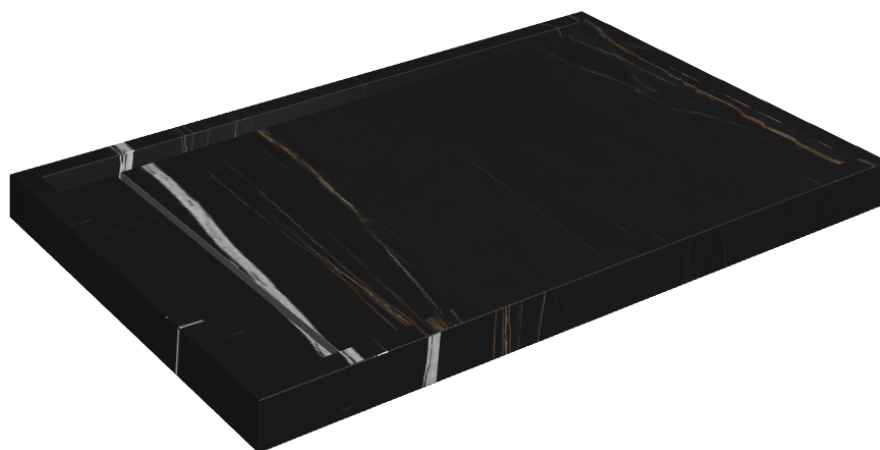

SCHEDA DI CONFIGURAZIONE

Cod. art.: 620820000003

Diamond

Shower Tray 120

Rivestimento del
prodotto

Charme Deluxe
Sahara Noir Matt

I colori e le altre caratteristiche estetiche delle piastrelle presenti nelle illustrazioni presenti sul sito sono puramente indicativi. Guarda sempre i campioni di persona prima dell'acquisto.