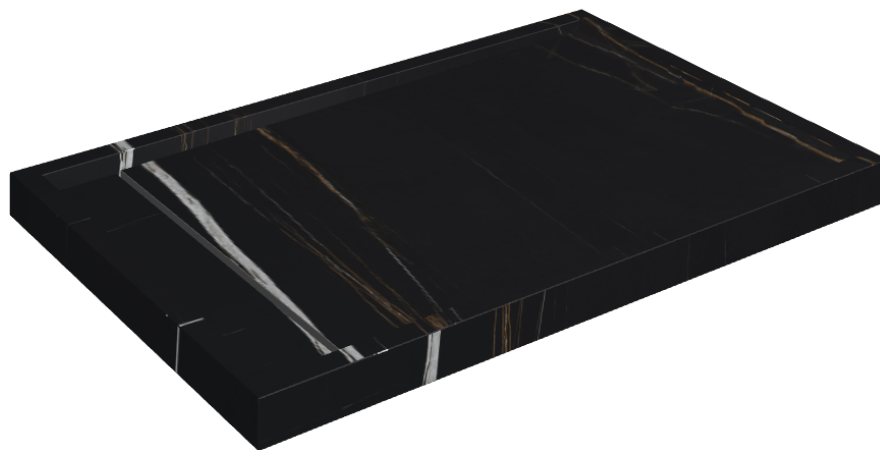

# Diamond

## Shower Tray 120

Rivestimento del  
prodottoCharme Deluxe  
Sahara Noir Matt

I colori e le altre caratteristiche estetiche delle piastrelle presenti nelle illustrazioni presenti sul sito sono puramente indicativi. Guarda sempre i campioni di persona prima dell'acquisto.