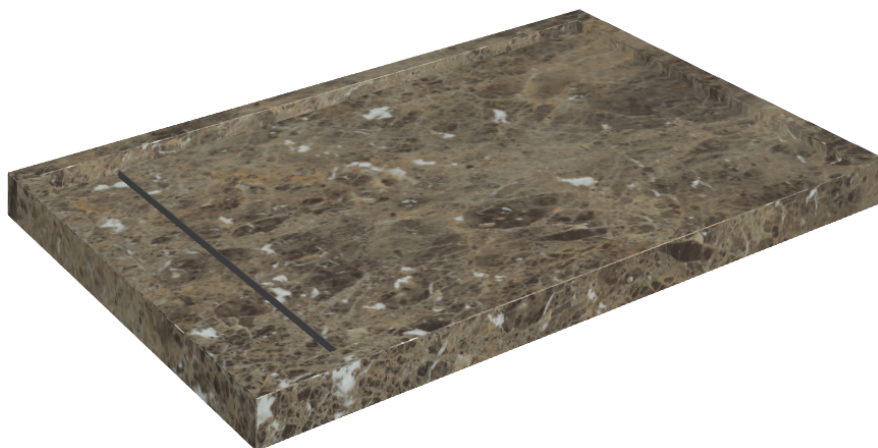

SCHEDA DI CONFIGURAZIONE

Cod. art.: 620820000003

Diamond

Shower Tray 120

Rivestimento del
prodottoCharme Deluxe
Emperador Dark Matt

I colori e le altre caratteristiche estetiche delle piastrelle presenti nelle illustrazioni presenti sul sito sono puramente indicativi. Guarda sempre i campioni di persona prima dell'acquisto.