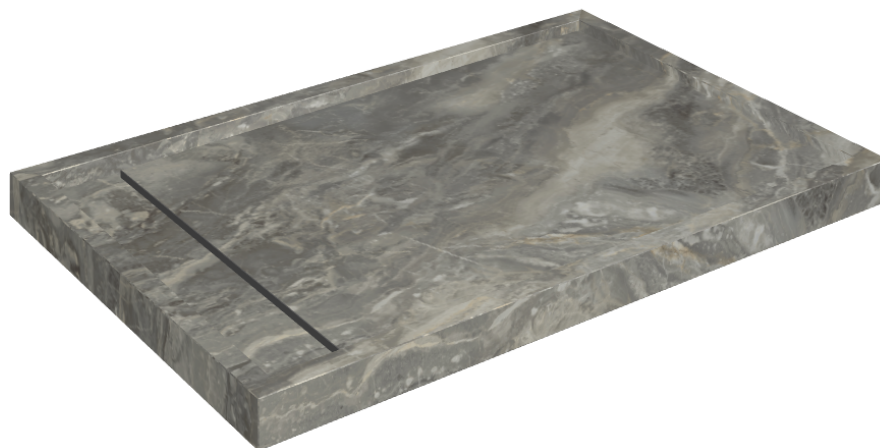

# Diamond

## Shower Tray 120

**Rivestimento del  
prodotto**Charme Deluxe Grigio  
Orobico Matt

I colori e le altre caratteristiche estetiche delle piastrelle presenti nelle illustrazioni presenti sul sito sono puramente indicativi. Guarda sempre i campioni di persona prima dell'acquisto.