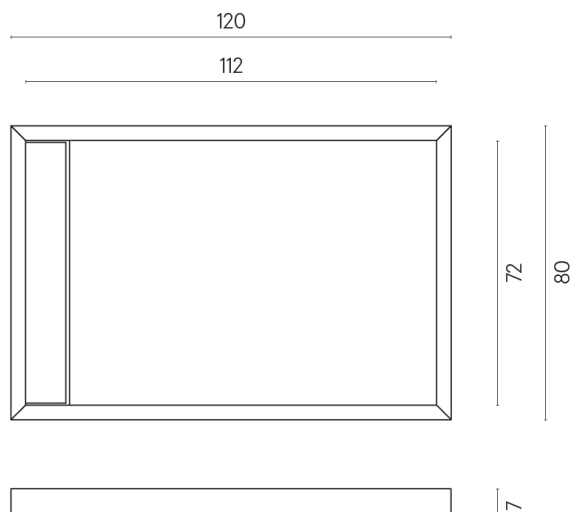

SCHEDA DI CONFIGURAZIONE

Cod. art.: 620820000003

Diamond

Shower Tray 120

Rivestimento del
prodottoCharme Advance
Platinum White Matt

I colori e le altre caratteristiche estetiche delle piastrelle presenti nelle illustrazioni presenti sul sito sono puramente indicativi. Guarda sempre i campioni di persona prima dell'acquisto.