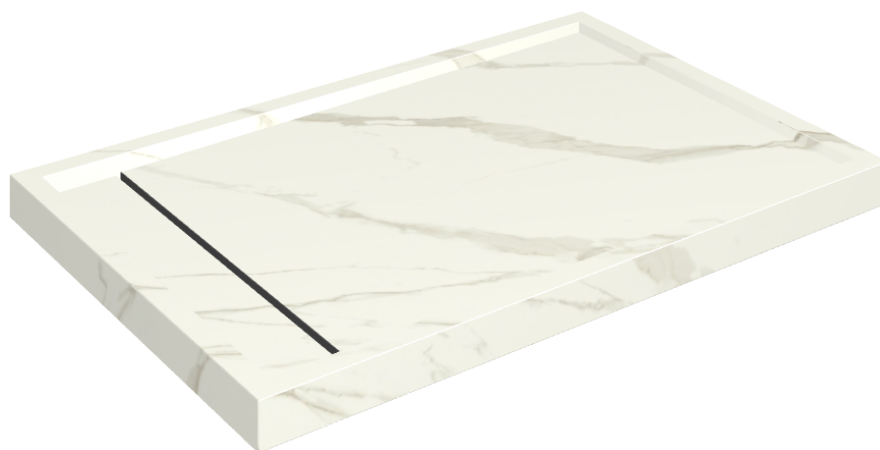

# Diamond

## Shower Tray 120

Rivestimento del  
prodottoMetropolis Calacatta  
Gold Matt

I colori e le altre caratteristiche estetiche delle piastrelle presenti nelle illustrazioni presenti sul sito sono puramente indicativi. Guarda sempre i campioni di persona prima dell'acquisto.