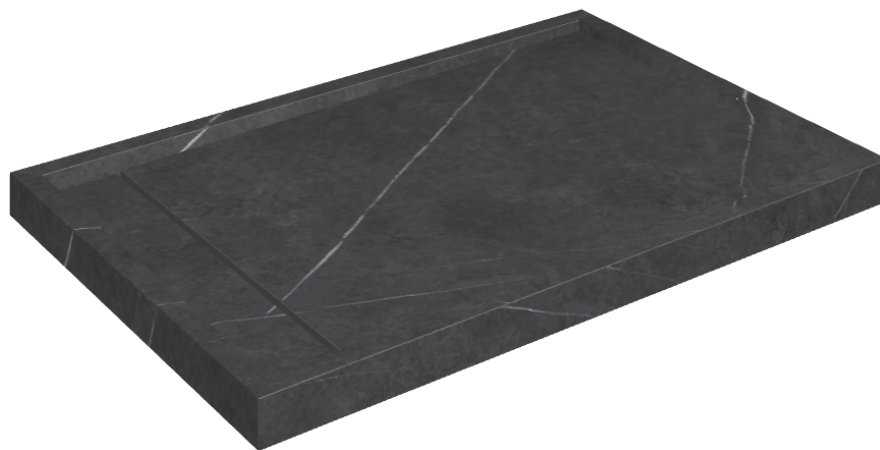

# Diamond

## Shower Tray 120

Rivestimento del  
prodottoMetropolis Imperial  
Black Matt

I colori e le altre caratteristiche estetiche delle piastrelle presenti nelle illustrazioni presenti sul sito sono puramente indicativi. Guarda sempre i campioni di persona prima dell'acquisto.