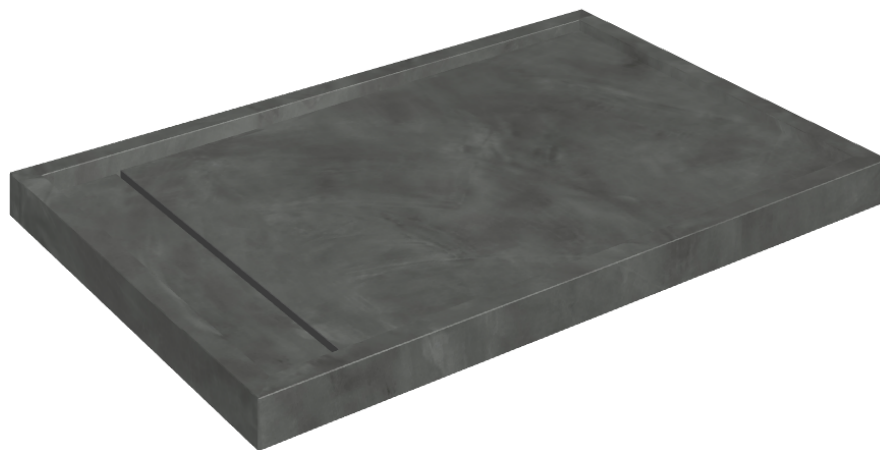

Cod. art.: 620820000003

Diamond

Shower Tray 120

Rivestimento del
prodotto

Continuum Petrol
Matt

I colori e le altre caratteristiche estetiche delle piastrelle presenti nelle illustrazioni presenti sul sito sono puramente indicativi. Guarda sempre i campioni di persona prima dell'acquisto.