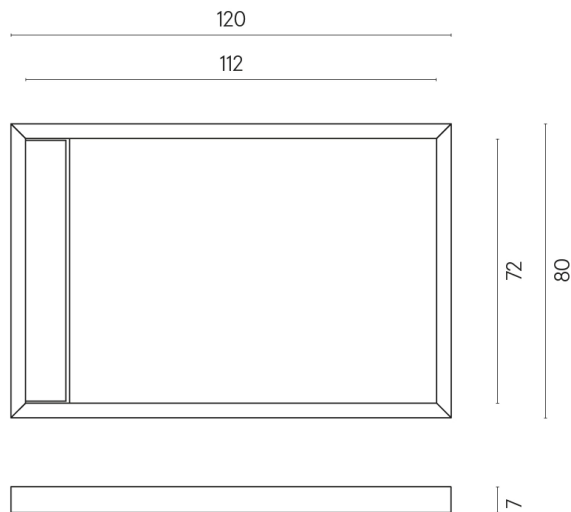

Cod. art.: 620820000003

Diamond

Shower Tray 120

Rivestimento del
prodotto

Continuum Petrol
Matt

I colori e le altre caratteristiche estetiche delle piastrelle presenti nelle illustrazioni presenti sul sito sono puramente indicativi. Guarda sempre i campioni di persona prima dell'acquisto.