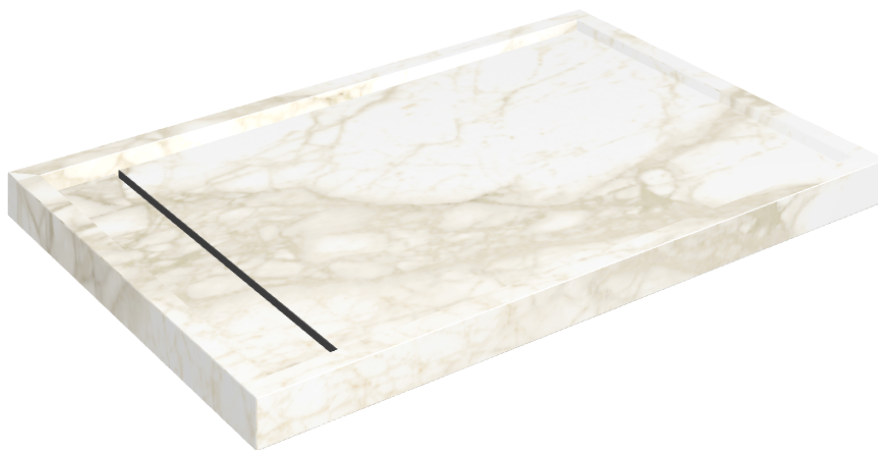

SCHEMA DI CONFIGURAZIONE

Cod. art.: 620820000003

Diamond

Shower Tray 120

Rivestimento del
prodotto

Eternum Carrara Lux

I colori e le altre caratteristiche estetiche delle piastrelle presenti nelle illustrazioni presenti sul sito sono puramente indicativi. Guarda sempre i campioni di persona prima dell'acquisto.