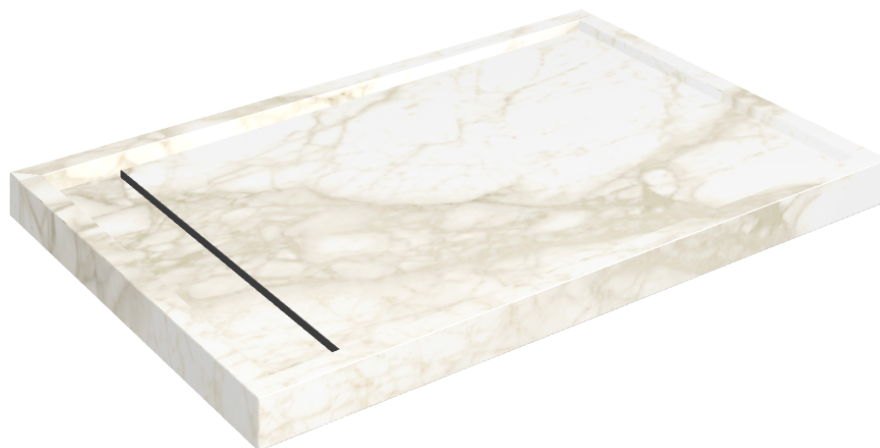

# Diamond

## Shower Tray 120

Rivestimento del  
prodotto

Eternum Carrara Lux

I colori e le altre caratteristiche estetiche delle piastrelle presenti nelle illustrazioni presenti sul sito sono puramente indicativi. Guarda sempre i campioni di persona prima dell'acquisto.