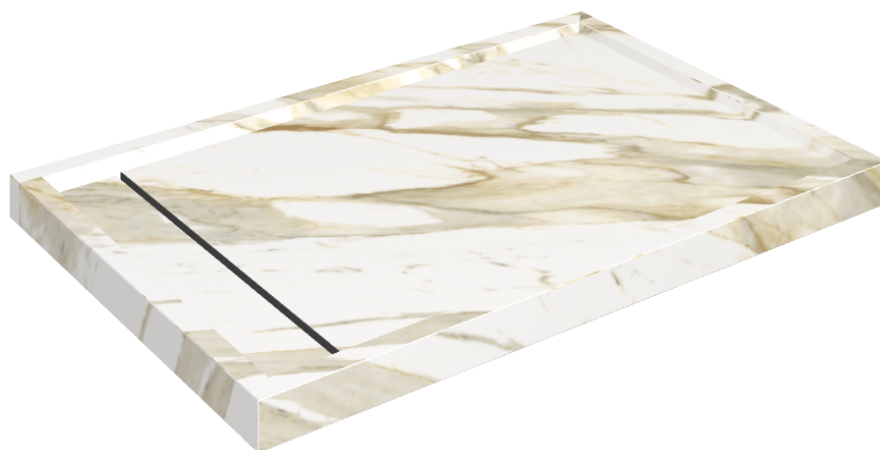

SCHEMA DI CONFIGURAZIONE

Cod. art.: 620820000003

Diamond

Shower Tray 120

Rivestimento del
prodottoStellaris Calacatta
Gold Matt

I colori e le altre caratteristiche estetiche delle piastrelle presenti nelle illustrazioni presenti sul sito sono puramente indicativi. Guarda sempre i campioni di persona prima dell'acquisto.