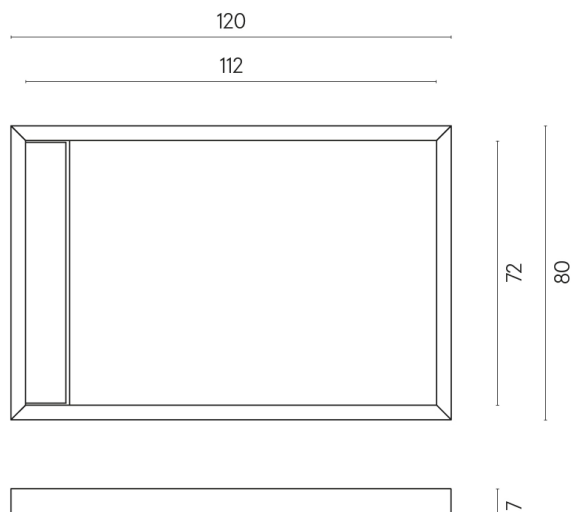

SCHEMA DI CONFIGURAZIONE

Cod. art.: 620820000003

Diamond

Shower Tray 120

Rivestimento del
prodottoStellaris Crystal Pure
Matt

I colori e le altre caratteristiche estetiche delle piastrelle presenti nelle illustrazioni presenti sul sito sono puramente indicativi. Guarda sempre i campioni di persona prima dell'acquisto.