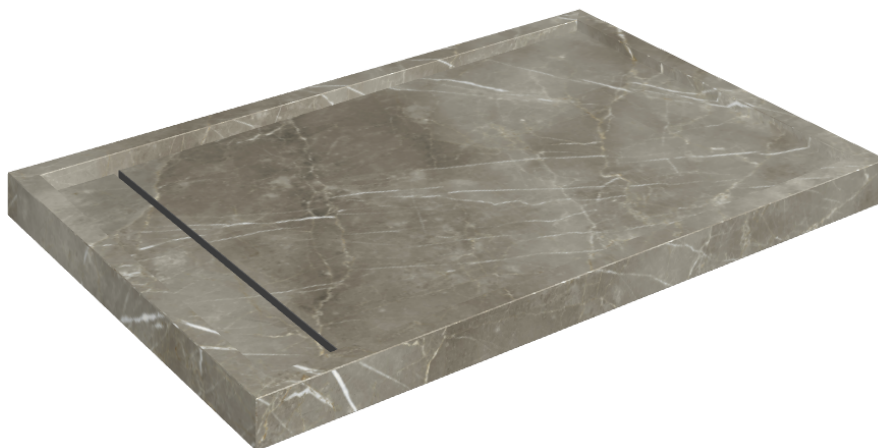

SCHEMA DI CONFIGURAZIONE

Cod. art.: 620820000003

Diamond

Shower Tray 120

Rivestimento del
prodottoStellaris Tuscania
Grey Matt

I colori e le altre caratteristiche estetiche delle piastrelle presenti nelle illustrazioni presenti sul sito sono puramente indicativi. Guarda sempre i campioni di persona prima dell'acquisto.