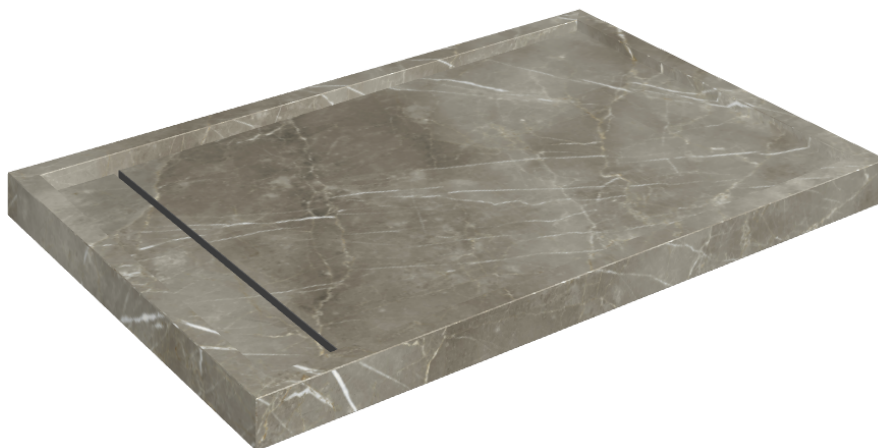

SCHEMA DI CONFIGURAZIONE

Cod. art.: 620820000003

Diamond

Shower Tray 120

Rivestimento del
prodotto

Stellaris Tuscania
Grey Matt

I colori e le altre caratteristiche estetiche delle piastrelle presenti nelle illustrazioni presenti sul sito sono puramente indicativi. Guarda sempre i campioni di persona prima dell'acquisto.

**Trova il punto vendita
autorizzato più vicino:**

<https://yug.italonceramica.ru/ru/home/dealer/>

ITALON HOME

© COPYRIGHT ITALON - АО Керамогранитный завод 142800, Россия, Московская область,
г. Ступино, Староситненское шоссе, вл. 32 - Тел. +7 495 2251322 / Факс +7 495 2251346