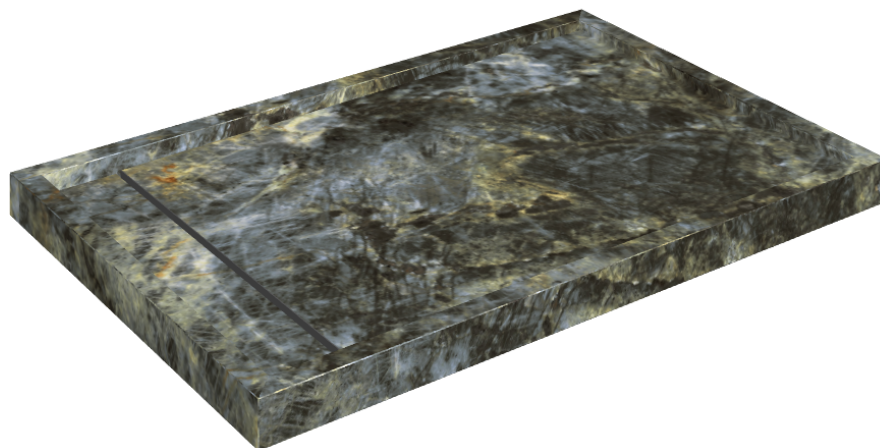

SCHEMA DI CONFIGURAZIONE

Cod. art.: 620820000003

Diamond

Shower Tray 120

Rivestimento del
prodottoStellaris Madagascar
Dark Matt

I colori e le altre caratteristiche estetiche delle piastrelle presenti nelle illustrazioni presenti sul sito sono puramente indicativi. Guarda sempre i campioni di persona prima dell'acquisto.