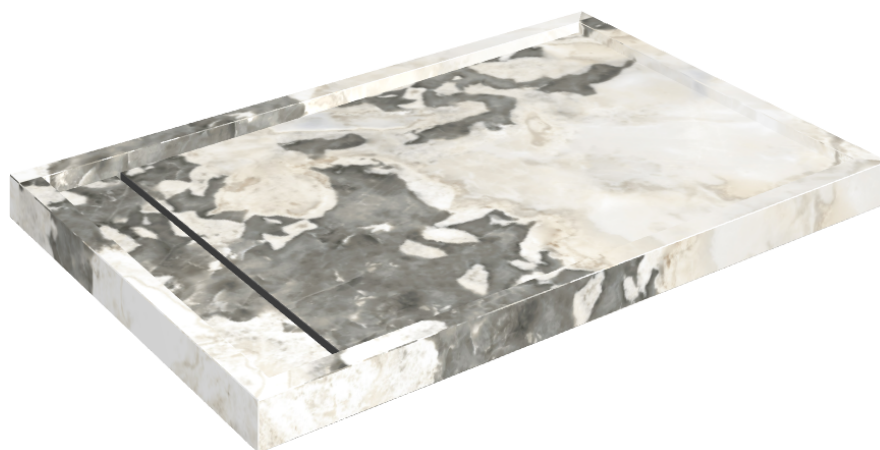

SCHEDA DI CONFIGURAZIONE

Cod. art.: 620820000003

Diamond

Shower Tray 120

Rivestimento del
prodottoStellaris Dover Light
Lux

I colori e le altre caratteristiche estetiche delle piastrelle presenti nelle illustrazioni presenti sul sito sono puramente indicativi. Guarda sempre i campioni di persona prima dell'acquisto.