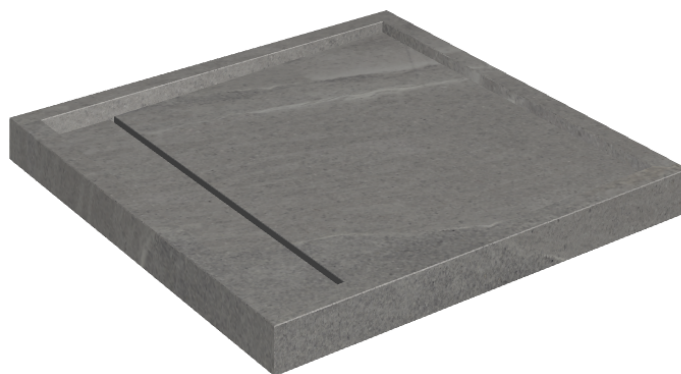

Cod. art.: 620820000001

Diamond

Shower Tray 80

**Rivestimento del
prodotto**Contempora Carbon
Honed Satin

I colori e le altre caratteristiche estetiche delle piastrelle presenti nelle illustrazioni presenti sul sito sono puramente indicativi. Guarda sempre i campioni di persona prima dell'acquisto.