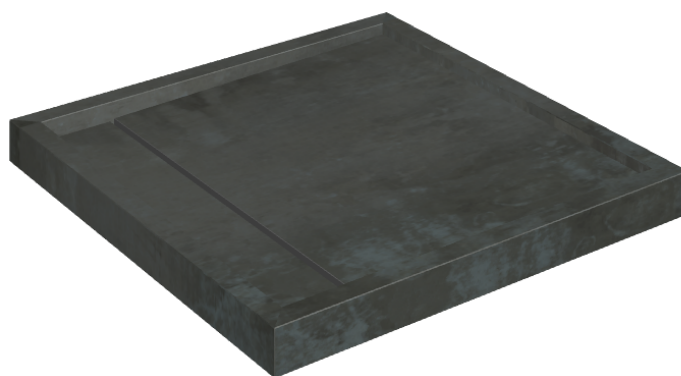

Cod. art.: 620820000001

Diamond

Shower Tray 80

Rivestimento del
prodotto

Surface Steel Matt

I colori e le altre caratteristiche estetiche delle piastrelle presenti nelle illustrazioni presenti sul sito sono puramente indicativi. Guarda sempre i campioni di persona prima dell'acquisto.

**Trova il punto vendita
autorizzato più vicino:**

<https://yug.italonceramica.ru/ru/home/dealer/>