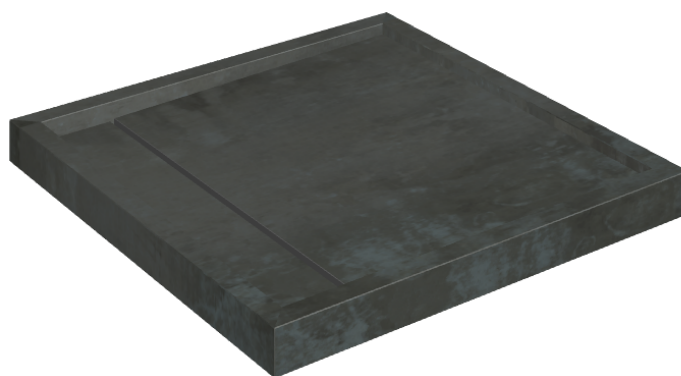

Cod. art.: 620820000001

Diamond

Shower Tray 80

Rivestimento del
prodotto

Surface Steel Matt

I colori e le altre caratteristiche estetiche delle piastrelle presenti nelle illustrazioni presenti sul sito sono puramente indicativi. Guarda sempre i campioni di persona prima dell'acquisto.