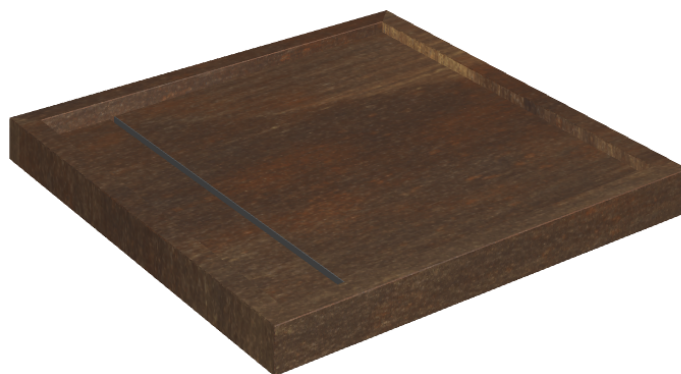

SCHEDA DI CONFIGURAZIONE

Cod. art.:

620820000001

Diamond

Shower Tray 80

**Rivestimento del
prodotto**

Surface Corten Matt

I colori e le altre caratteristiche estetiche delle piastrelle presenti nelle illustrazioni presenti sul sito sono puramente indicativi. Guarda sempre i campioni di persona prima dell'acquisto.