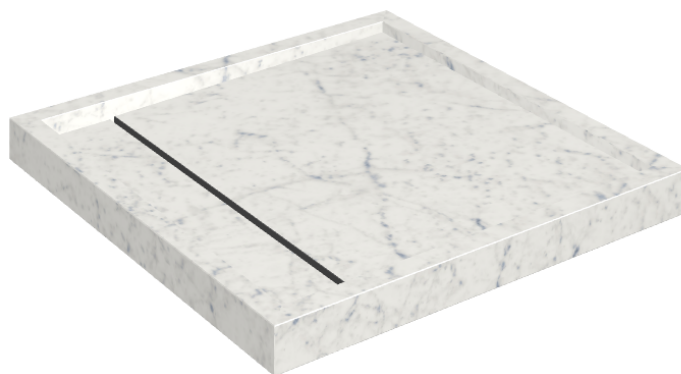

SCHEDA DI CONFIGURAZIONE

Cod. art.: 620820000001

Diamond

Shower Tray 80

**Rivestimento del
prodotto**Charme Extra Carrara
Matt

I colori e le altre caratteristiche estetiche delle piastrelle presenti nelle illustrazioni presenti sul sito sono puramente indicativi. Guarda sempre i campioni di persona prima dell'acquisto.