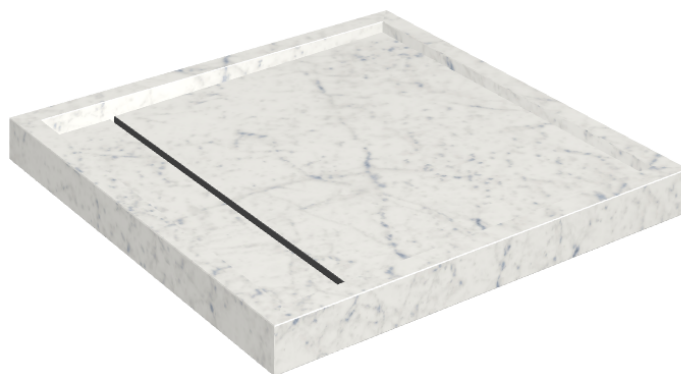

Cod. art.: 620820000001

Diamond

Shower Tray 80

Rivestimento del
prodotto

Charme Extra Carrara
Matt

I colori e le altre caratteristiche estetiche delle piastrelle presenti nelle illustrazioni presenti sul sito sono puramente indicativi. Guarda sempre i campioni di persona prima dell'acquisto.