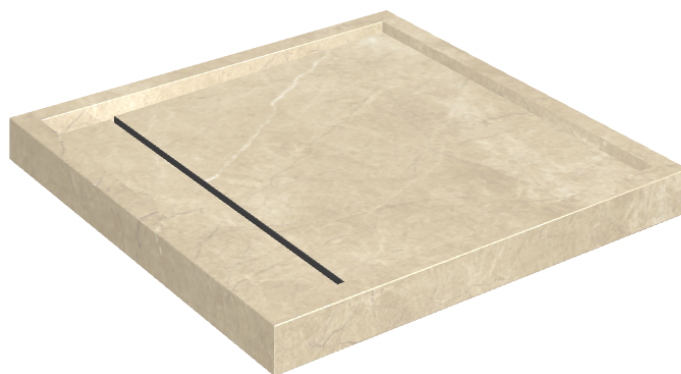

SCHEDA DI CONFIGURAZIONE

Cod. art.: 620820000001

Diamond

Shower Tray 80

**Rivestimento del
prodotto**Charme Extra Arcadia
Matt

I colori e le altre caratteristiche estetiche delle piastrelle presenti nelle illustrazioni presenti sul sito sono puramente indicativi. Guarda sempre i campioni di persona prima dell'acquisto.