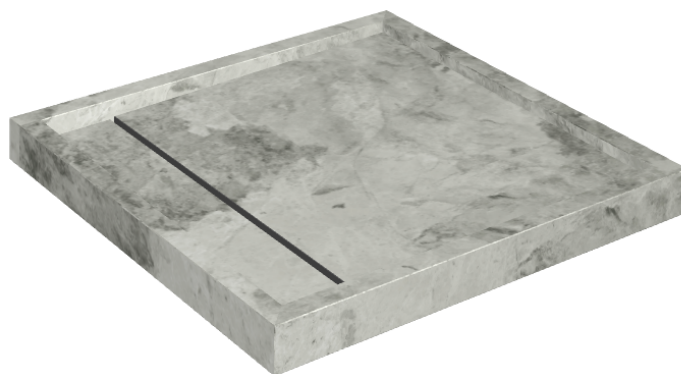

# Diamond

## Shower Tray 80

Rivestimento del  
prodotto

Charme Extra Silver  
Matt

I colori e le altre caratteristiche estetiche delle piastrelle presenti nelle illustrazioni presenti sul sito sono puramente indicativi. Guarda sempre i campioni di persona prima dell'acquisto.