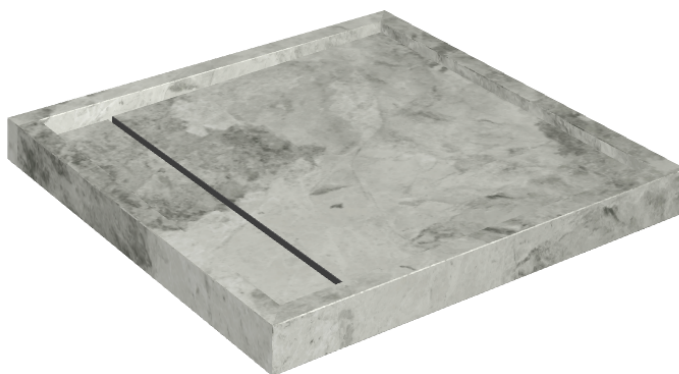

Cod. art.: 620820000001

Diamond

Shower Tray 80

**Rivestimento del
prodotto**Charme Extra Silver
Matt

I colori e le altre caratteristiche estetiche delle piastrelle presenti nelle illustrazioni presenti sul sito sono puramente indicativi. Guarda sempre i campioni di persona prima dell'acquisto.