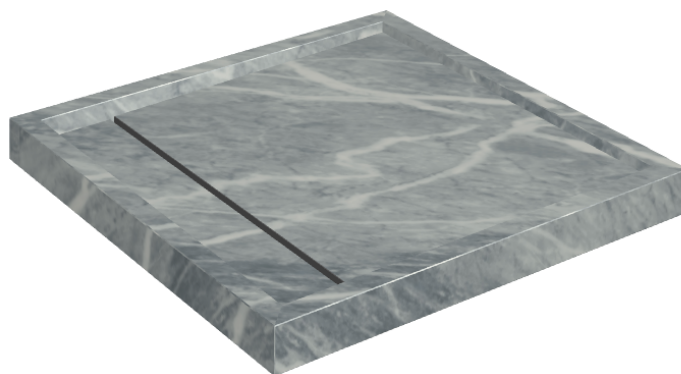

# Diamond

## Shower Tray 80

**Rivestimento del  
prodotto**Charme Extra Atlantic  
Matt

I colori e le altre caratteristiche estetiche delle piastrelle presenti nelle illustrazioni presenti sul sito sono puramente indicativi. Guarda sempre i campioni di persona prima dell'acquisto.