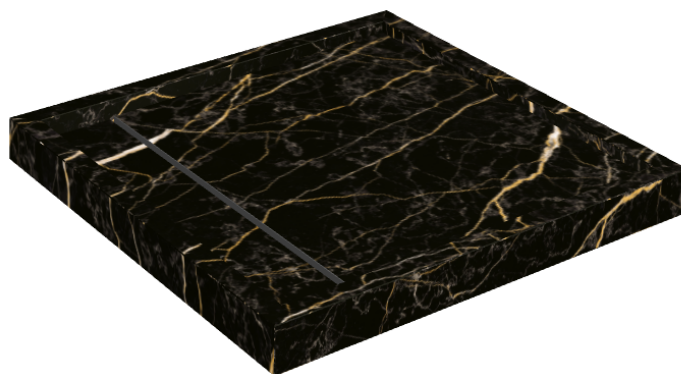

Cod. art.: 620820000001

Diamond

Shower Tray 80

Rivestimento del
prodotto

Charme Extra Laurent
Matt

I colori e le altre caratteristiche estetiche delle piastrelle presenti nelle illustrazioni presenti sul sito sono puramente indicativi. Guarda sempre i campioni di persona prima dell'acquisto.