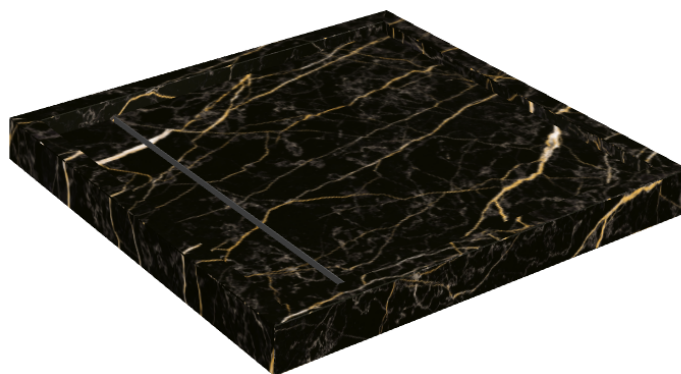

# Diamond

## Shower Tray 80

Rivestimento del  
prodotto

Charme Extra Laurent  
Matt

I colori e le altre caratteristiche estetiche delle piastrelle presenti nelle illustrazioni presenti sul sito sono puramente indicativi. Guarda sempre i campioni di persona prima dell'acquisto.