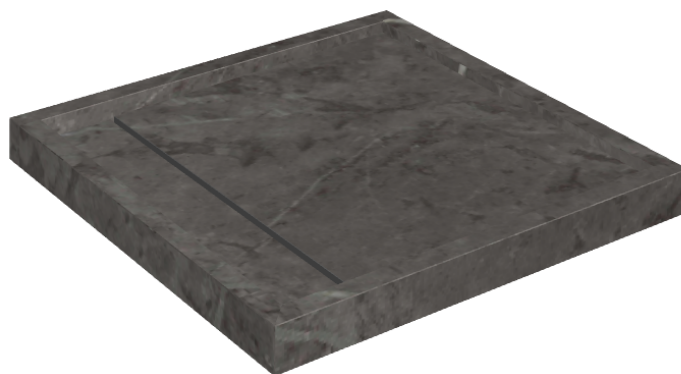

Cod. art.: 620820000001

Diamond

Shower Tray 80

**Rivestimento del
prodotto**Charme Evo Antracite
Matt

I colori e le altre caratteristiche estetiche delle piastrelle presenti nelle illustrazioni presenti sul sito sono puramente indicativi. Guarda sempre i campioni di persona prima dell'acquisto.