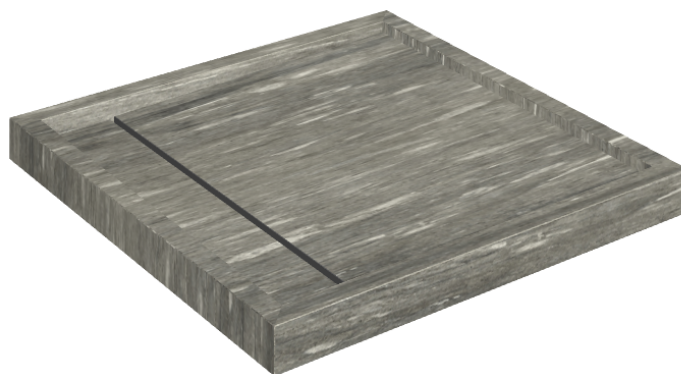

# Diamond

## Shower Tray 80

**Rivestimento del  
prodotto**Skyfall Grigio Alpino  
Matt

I colori e le altre caratteristiche estetiche delle piastrelle presenti nelle illustrazioni presenti sul sito sono puramente indicativi. Guarda sempre i campioni di persona prima dell'acquisto.