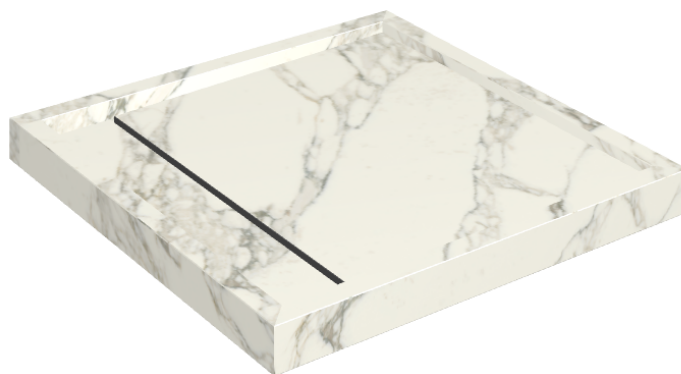

SCHEMA DI CONFIGURAZIONE

Cod. art.:

620820000001

Diamond

Shower Tray 80

**Rivestimento del
prodotto**

Charme Deluxe
Arabescato White
Matt

I colori e le altre caratteristiche estetiche delle piastrelle presenti nelle illustrazioni presenti sul sito sono puramente indicativi. Guarda sempre i campioni di persona prima dell'acquisto.

**Trova il punto vendita
autorizzato più vicino:**

<https://yug.italonceramica.ru/ru/home/dealer/>

ITALON HOME

© COPYRIGHT ITALON - АО Керамогранитный завод 142800, Россия, Московская область,
г. Ступино, Староситненское шоссе, вл. 32 - Тел. +7 495 2251322 / Факс +7 495 2251346