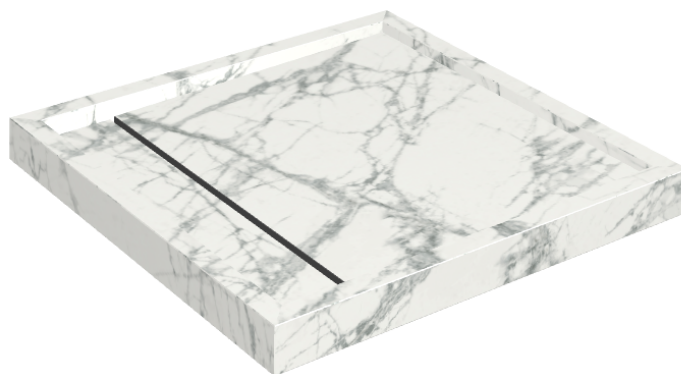

# Diamond

## Shower Tray 80

Rivestimento del  
prodotto

Charme Deluxe  
Invisible White Matt

I colori e le altre caratteristiche estetiche delle piastrelle presenti nelle illustrazioni presenti sul sito sono puramente indicativi. Guarda sempre i campioni di persona prima dell'acquisto.