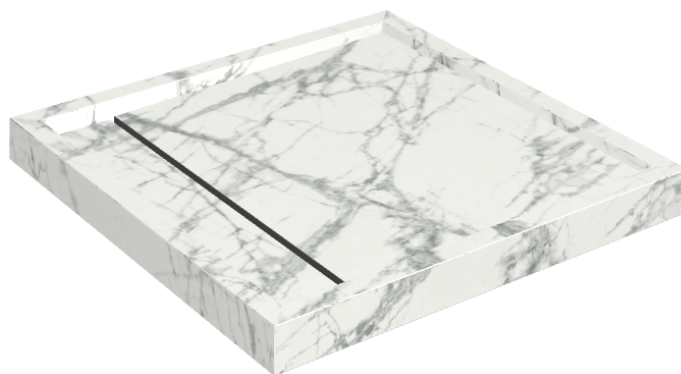

Cod. art.: 620820000001

Diamond

Shower Tray 80

Rivestimento del
prodotto

Charme Deluxe
Invisible White Matt

I colori e le altre caratteristiche estetiche delle piastrelle presenti nelle illustrazioni presenti sul sito sono puramente indicativi. Guarda sempre i campioni di persona prima dell'acquisto.