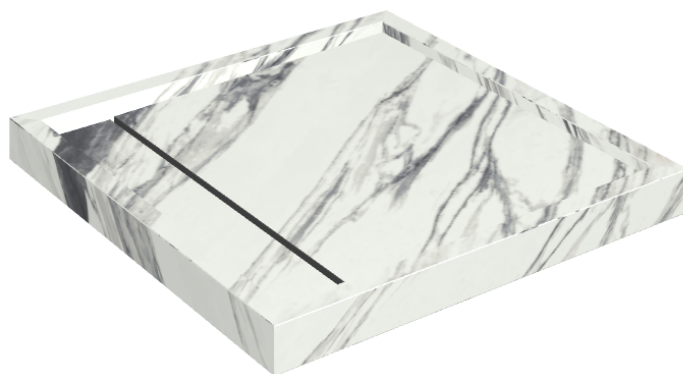

Cod. art.: 620820000001

Diamond

Shower Tray 80

**Rivestimento del
prodotto**Charme Deluxe
Statuario Fantastico
Matt

I colori e le altre caratteristiche estetiche delle piastrelle presenti nelle illustrazioni presenti sul sito sono puramente indicativi. Guarda sempre i campioni di persona prima dell'acquisto.