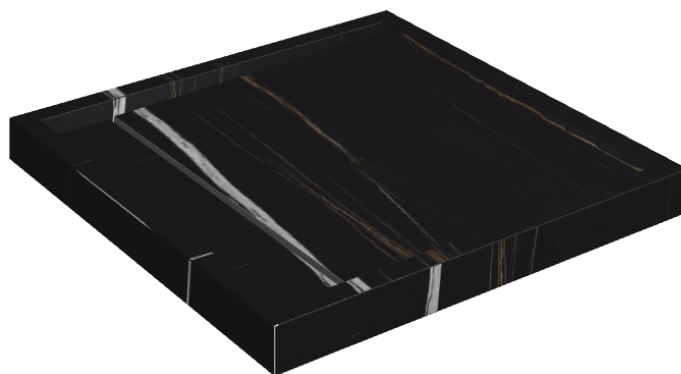

Cod. art.: 620820000001

Diamond

Shower Tray 80

Rivestimento del
prodotto

Charme Deluxe
Sahara Noir Matt

I colori e le altre caratteristiche estetiche delle piastrelle presenti nelle illustrazioni presenti sul sito sono puramente indicativi. Guarda sempre i campioni di persona prima dell'acquisto.