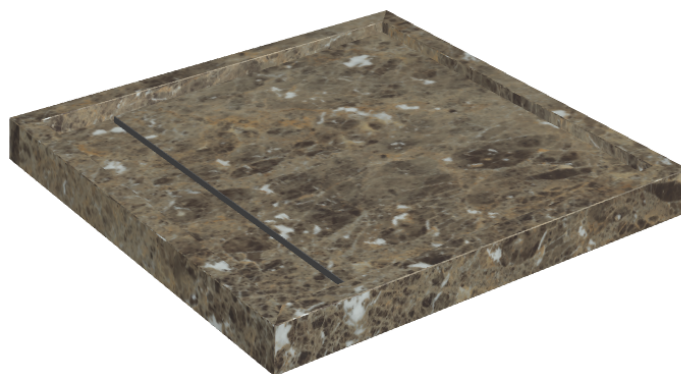

Cod. art.: 620820000001

Diamond

Shower Tray 80

Rivestimento del
prodotto

Charme Deluxe
Emperador Dark Matt

I colori e le altre caratteristiche estetiche delle piastrelle presenti nelle illustrazioni presenti sul sito sono puramente indicativi. Guarda sempre i campioni di persona prima dell'acquisto.