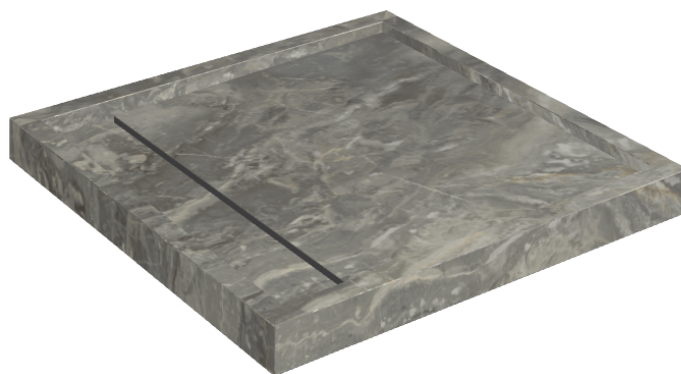

Cod. art.: 620820000001

Diamond

Shower Tray 80

Rivestimento del prodotto

Charme Deluxe Grigio
Orobico Matt

I colori e le altre caratteristiche estetiche delle piastrelle presenti nelle illustrazioni presenti sul sito sono puramente indicativi. Guarda sempre i campioni di persona prima dell'acquisto.