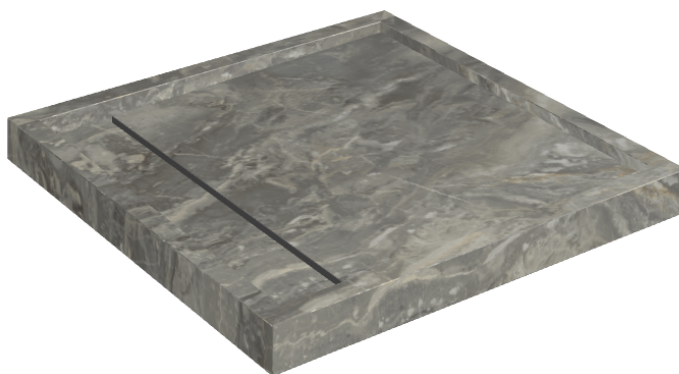

Cod. art.:

620820000001

Diamond

Shower Tray 80

Rivestimento del
prodotto

Charme Deluxe Grigio
Orobico Matt

I colori e le altre caratteristiche estetiche delle piastrelle presenti nelle illustrazioni presenti sul sito sono puramente indicativi. Guarda sempre i campioni di persona prima dell'acquisto.