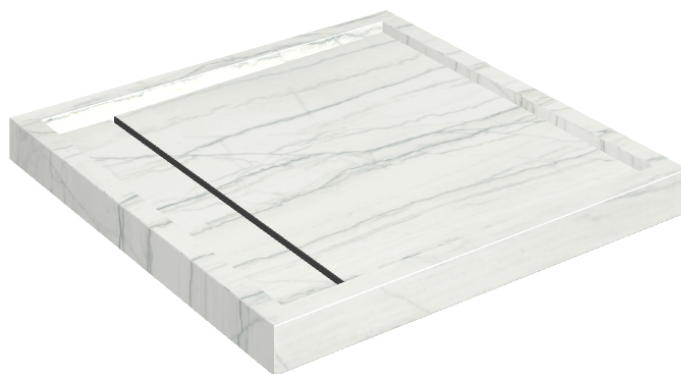

Cod. art.: 620820000001

Diamond

Shower Tray 80

**Rivestimento del
prodotto**

Charme Advance
Platinum White Matt

I colori e le altre caratteristiche estetiche delle piastrelle presenti nelle illustrazioni presenti sul sito sono puramente indicativi. Guarda sempre i campioni di persona prima dell'acquisto.

**Trova il punto vendita
autorizzato più vicino:**

<https://yug.italonceramica.ru/ru/home/dealer/>