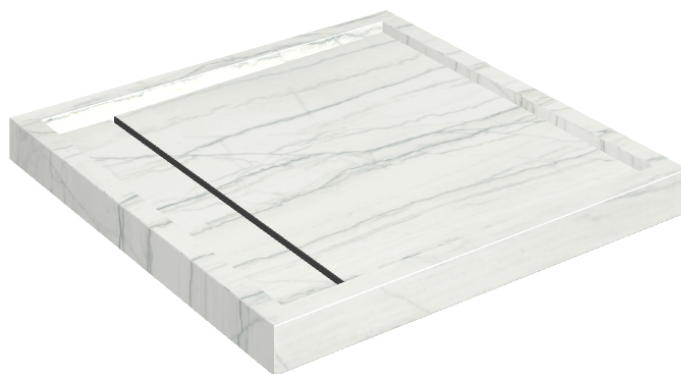

# Diamond

## Shower Tray 80

**Rivestimento del  
prodotto**Charme Advance  
Platinum White Matt

I colori e le altre caratteristiche estetiche delle piastrelle presenti nelle illustrazioni presenti sul sito sono puramente indicativi. Guarda sempre i campioni di persona prima dell'acquisto.