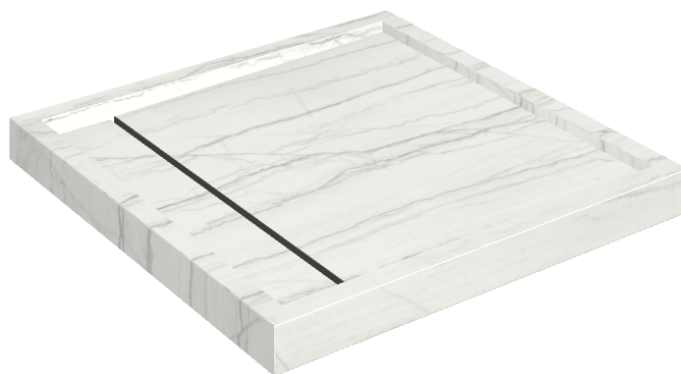

Cod. art.: 620820000001

Diamond

Shower Tray 80

Rivestimento del
prodotto

Charme Advance
Platinum White Matt

I colori e le altre caratteristiche estetiche delle piastrelle presenti nelle illustrazioni presenti sul sito sono puramente indicativi. Guarda sempre i campioni di persona prima dell'acquisto.