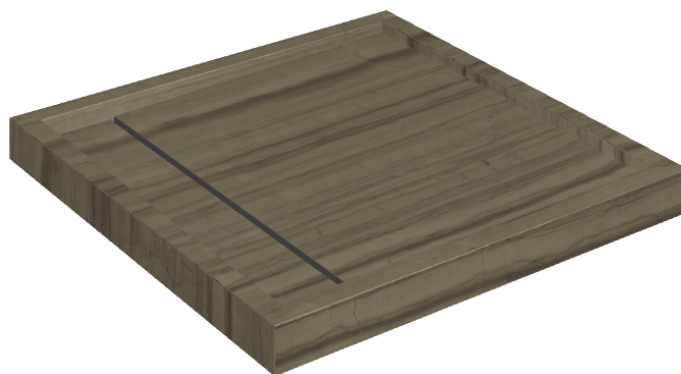

Cod. art.:

620820000001

Diamond

Shower Tray 80

**Rivestimento del
prodotto**Charme Advance
Elegant Brown Lux

I colori e le altre caratteristiche estetiche delle piastrelle presenti nelle illustrazioni presenti sul sito sono puramente indicativi. Guarda sempre i campioni di persona prima dell'acquisto.