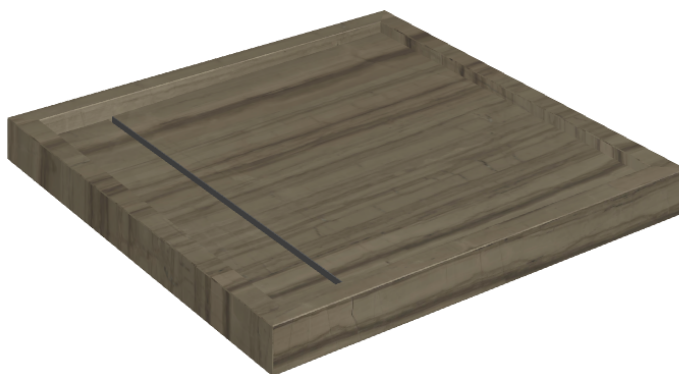

Cod. art.: 620820000001

Diamond

Shower Tray 80

**Rivestimento del
prodotto**Charme Advance
Elegant Brown Lux

I colori e le altre caratteristiche estetiche delle piastrelle presenti nelle illustrazioni presenti sul sito sono puramente indicativi. Guarda sempre i campioni di persona prima dell'acquisto.