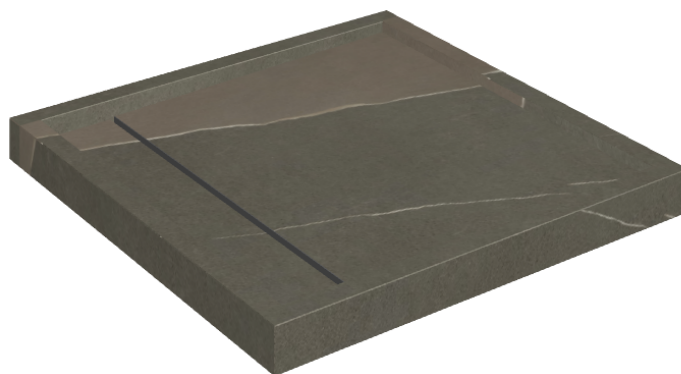

# Diamond

## Shower Tray 80

Rivestimento del  
prodotto

Metropolis Arcadia  
Brown Matt

I colori e le altre caratteristiche estetiche delle piastrelle presenti nelle illustrazioni presenti sul sito sono puramente indicativi. Guarda sempre i campioni di persona prima dell'acquisto.