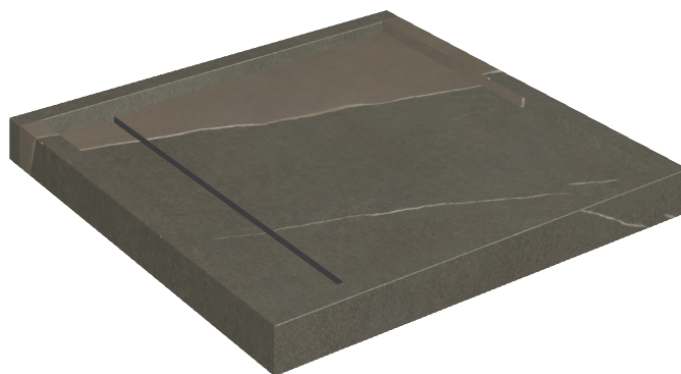

# Diamond

## Shower Tray 80

**Rivestimento del  
prodotto**Metropolis Arcadia  
Brown Matt

I colori e le altre caratteristiche estetiche delle piastrelle presenti nelle illustrazioni presenti sul sito sono puramente indicativi. Guarda sempre i campioni di persona prima dell'acquisto.