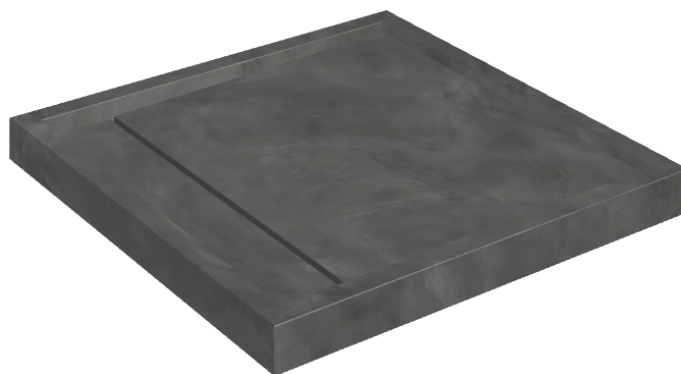

# Diamond

## Shower Tray 80

**Rivestimento del  
prodotto**Continuum Petrol  
Matt

I colori e le altre caratteristiche estetiche delle piastrelle presenti nelle illustrazioni presenti sul sito sono puramente indicativi. Guarda sempre i campioni di persona prima dell'acquisto.