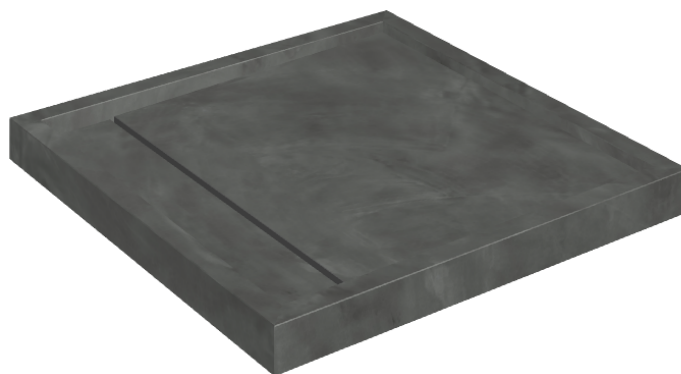

Cod. art.: 620820000001

Diamond

Shower Tray 80

**Rivestimento del
prodotto**Continuum Petrol
Matt

I colori e le altre caratteristiche estetiche delle piastrelle presenti nelle illustrazioni presenti sul sito sono puramente indicativi. Guarda sempre i campioni di persona prima dell'acquisto.