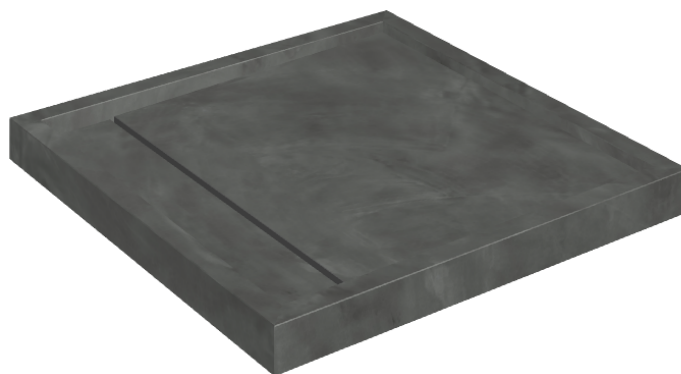

Cod. art.: 620820000001

Diamond

Shower Tray 80

Rivestimento del
prodotto

Continuum Petrol
Matt

I colori e le altre caratteristiche estetiche delle piastrelle presenti nelle illustrazioni presenti sul sito sono puramente indicativi. Guarda sempre i campioni di persona prima dell'acquisto.