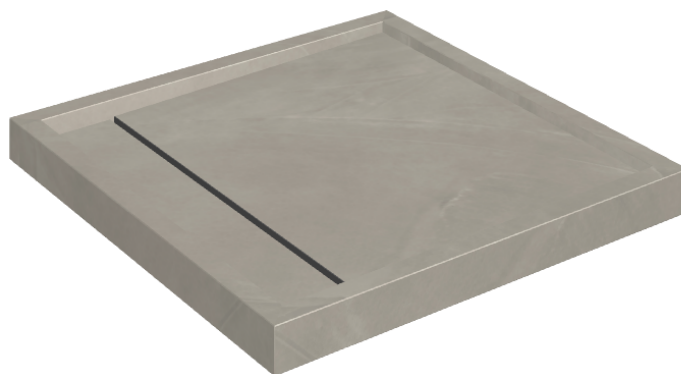

# Diamond

## Shower Tray 80

**Rivestimento del  
prodotto**

Continuum Iron Matt

I colori e le altre caratteristiche estetiche delle piastrelle presenti nelle illustrazioni presenti sul sito sono puramente indicativi. Guarda sempre i campioni di persona prima dell'acquisto.