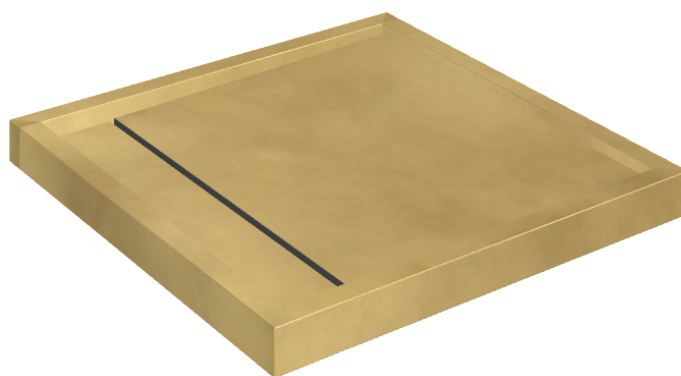

Cod. art.: 620820000001

Diamond

Shower Tray 80

**Rivestimento del
prodotto**Continuum Brass
Gold Honed

I colori e le altre caratteristiche estetiche delle piastrelle presenti nelle illustrazioni presenti sul sito sono puramente indicativi. Guarda sempre i campioni di persona prima dell'acquisto.