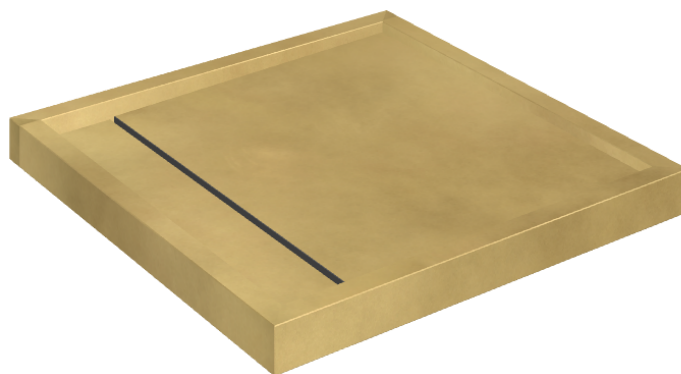

Cod. art.: 620820000001

Diamond

Shower Tray 80

Rivestimento del
prodotto

Continuum Brass
Gold Honed

I colori e le altre caratteristiche estetiche delle piastrelle presenti nelle illustrazioni presenti sul sito sono puramente indicativi. Guarda sempre i campioni di persona prima dell'acquisto.