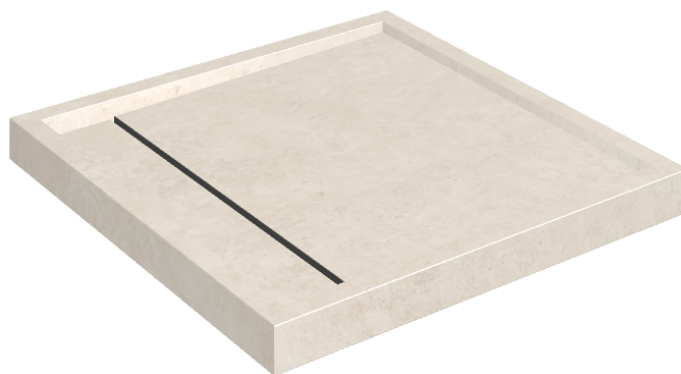

Cod. art.:

620820000001

Diamond

Shower Tray 80

Rivestimento del
prodotto

Eternum Snow Matt

I colori e le altre caratteristiche estetiche delle piastrelle presenti nelle illustrazioni presenti sul sito sono puramente indicativi. Guarda sempre i campioni di persona prima dell'acquisto.