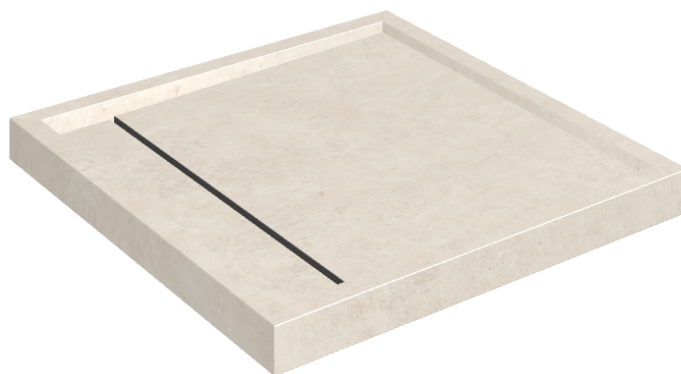

SCHEDA DI CONFIGURAZIONE

Cod. art.: 620820000001

Diamond

Shower Tray 80

Rivestimento del
prodotto

Eternum Snow Matt

I colori e le altre caratteristiche estetiche delle piastrelle presenti nelle illustrazioni presenti sul sito sono puramente indicativi. Guarda sempre i campioni di persona prima dell'acquisto.