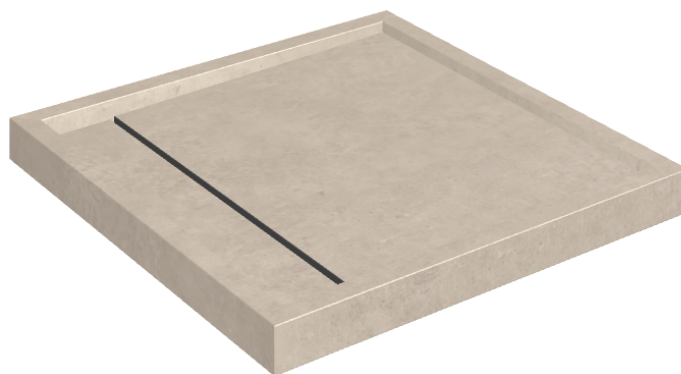

Cod. art.:

620820000001

Diamond

Shower Tray 80

Rivestimento del
prodotto

Eternum Cream Matt

I colori e le altre caratteristiche estetiche delle piastrelle presenti nelle illustrazioni presenti sul sito sono puramente indicativi. Guarda sempre i campioni di persona prima dell'acquisto.