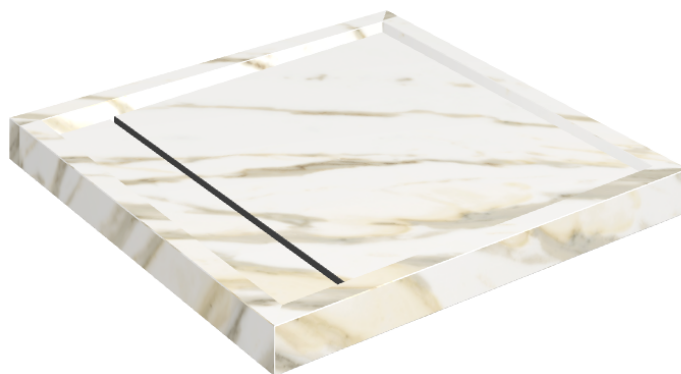

Cod. art.: 620820000001

Diamond

Shower Tray 80

**Rivestimento del
prodotto**

Stellaris Calacatta
Gold Matt

I colori e le altre caratteristiche estetiche delle piastrelle presenti nelle illustrazioni presenti sul sito sono puramente indicativi. Guarda sempre i campioni di persona prima dell'acquisto.

**Trova il punto vendita
autorizzato più vicino:**

<https://yug.italonceramica.ru/ru/home/dealer/>