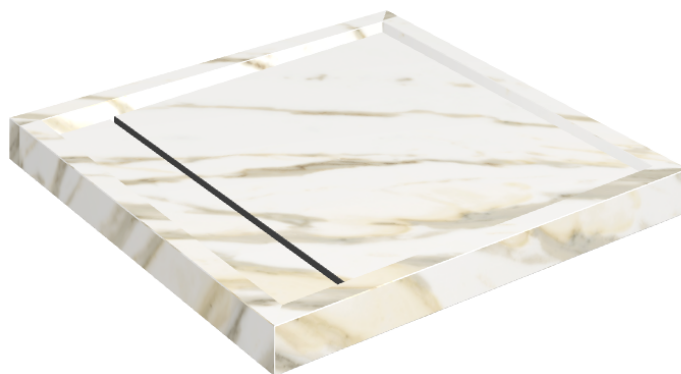

Cod. art.:

620820000001

Diamond

Shower Tray 80

Rivestimento del
prodotto

Stellaris Calacatta
Gold Matt

I colori e le altre caratteristiche estetiche delle piastrelle presenti nelle illustrazioni presenti sul sito sono puramente indicativi. Guarda sempre i campioni di persona prima dell'acquisto.