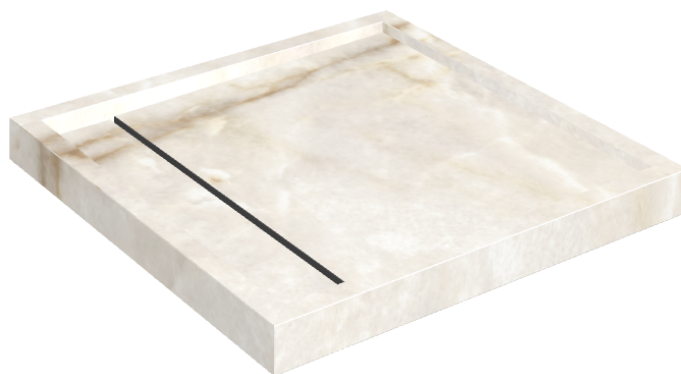

# Diamond

## Shower Tray 80

Rivestimento del  
prodotto

Stellaris Crystal Pure  
Matt

I colori e le altre caratteristiche estetiche delle piastrelle presenti nelle illustrazioni presenti sul sito sono puramente indicativi. Guarda sempre i campioni di persona prima dell'acquisto.