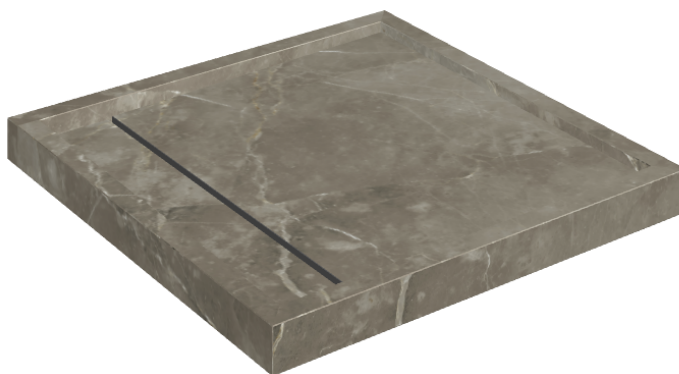

# Diamond

## Shower Tray 80

**Rivestimento del  
prodotto**Stellaris Tuscania  
Grey Matt

I colori e le altre caratteristiche estetiche delle piastrelle presenti nelle illustrazioni presenti sul sito sono puramente indicativi. Guarda sempre i campioni di persona prima dell'acquisto.